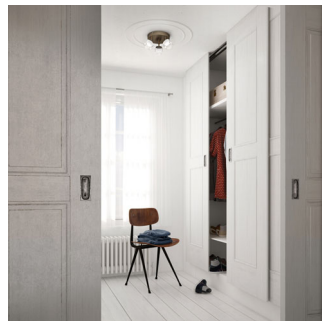

Vytvořte stylovou atmosféru

Svítidlo je navrženo tak, aby splňovalo nejmodernější požadavky, trendy a styly, takže bezproblémově zapadne do vašeho interiéru a vytvoří atmosféru, jakou jste vždy chtěli.