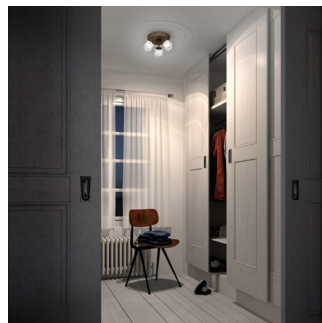

Perfektní relaxace a atmosféra

Obývací pokoj je srdcem každého domova – místem, kde se scházejí a relaxují rodiny a kde tráví čas se svými hosty. Osvětlení obývacího pokoje nebo ložnice musí být flexibilní a musí se snadno přizpůsobit různým typům použití v průběhu dne. Pečlivé umístění různých zdrojů světla a hra s vrstvením světla také přispívá k vytvoření dojmu prostoru a propůjčuje pokoji světlý vzhled a pocit otevřenosti.

Specifikace

Design a provedení

- Materiál: kov, sklo
- Barva: bronzová

Obsahuje funkce/příslušenství navíc

- Integrované LED: Ano
- Sletá záruka na modul LED: Ano
- Nastavitelné bodové světlo: Ano

Rozměry a hmotnost výrobku

- Výška: 13,2 cm
- Délka: 21 cm
- Šířka: 21 cm
- Čistá hmotnost: 0,802 kg

Technické údaje

- Napájení ze sítě: Rozsah 220–240 V, 50–60 Hz
- Technologie žárovky: LED, 230 V
- Počet žárovek: 3
- Žárovka v balení: 4 W
- Barva světla: teplé bílé
- Životnost lampy až: 22 900 hodin
- Úhel paprsku: 45°
- Celkový světelný výstup svítidla: 990 lm
- Ztlumitelné svítidlo: Ne
- LED: Ano
- Kód IP: IP20, ochrana proti předmětům větším než 12,5 mm, není voděodolné
- Třída ochrany: I – uzemnění
- Světelný zdroj stejný jako klasická žárovka s výkonem: 29 W

Servis

- Záruka: 2 roky

Rozměry a hmotnost balení

- Výška: 21,8 cm
- Délka: 21,3 cm
- Šířka: 10,3 cm
- Hmotnost: 1,020 kg

Různé

- Speciálně navrženo pro: Obývací pokoj a ložnice
- Styl: Heritage
- Typ: Bodové svítidlo

Datum vydání 2016-03-22

Verze: 2.0.1

12 NC: 9150 049 37001
EAN: 87 18696 12538 0

© 2016 Koninklijke Philips N.V.
Všechna práva vyhrazena.

Údaje mohou být změněny bez předchozího varování.
Ochranné známky jsou majetkem Koninklijke Philips N.V. nebo jejich příslušných vlastníků.

www.philips.com